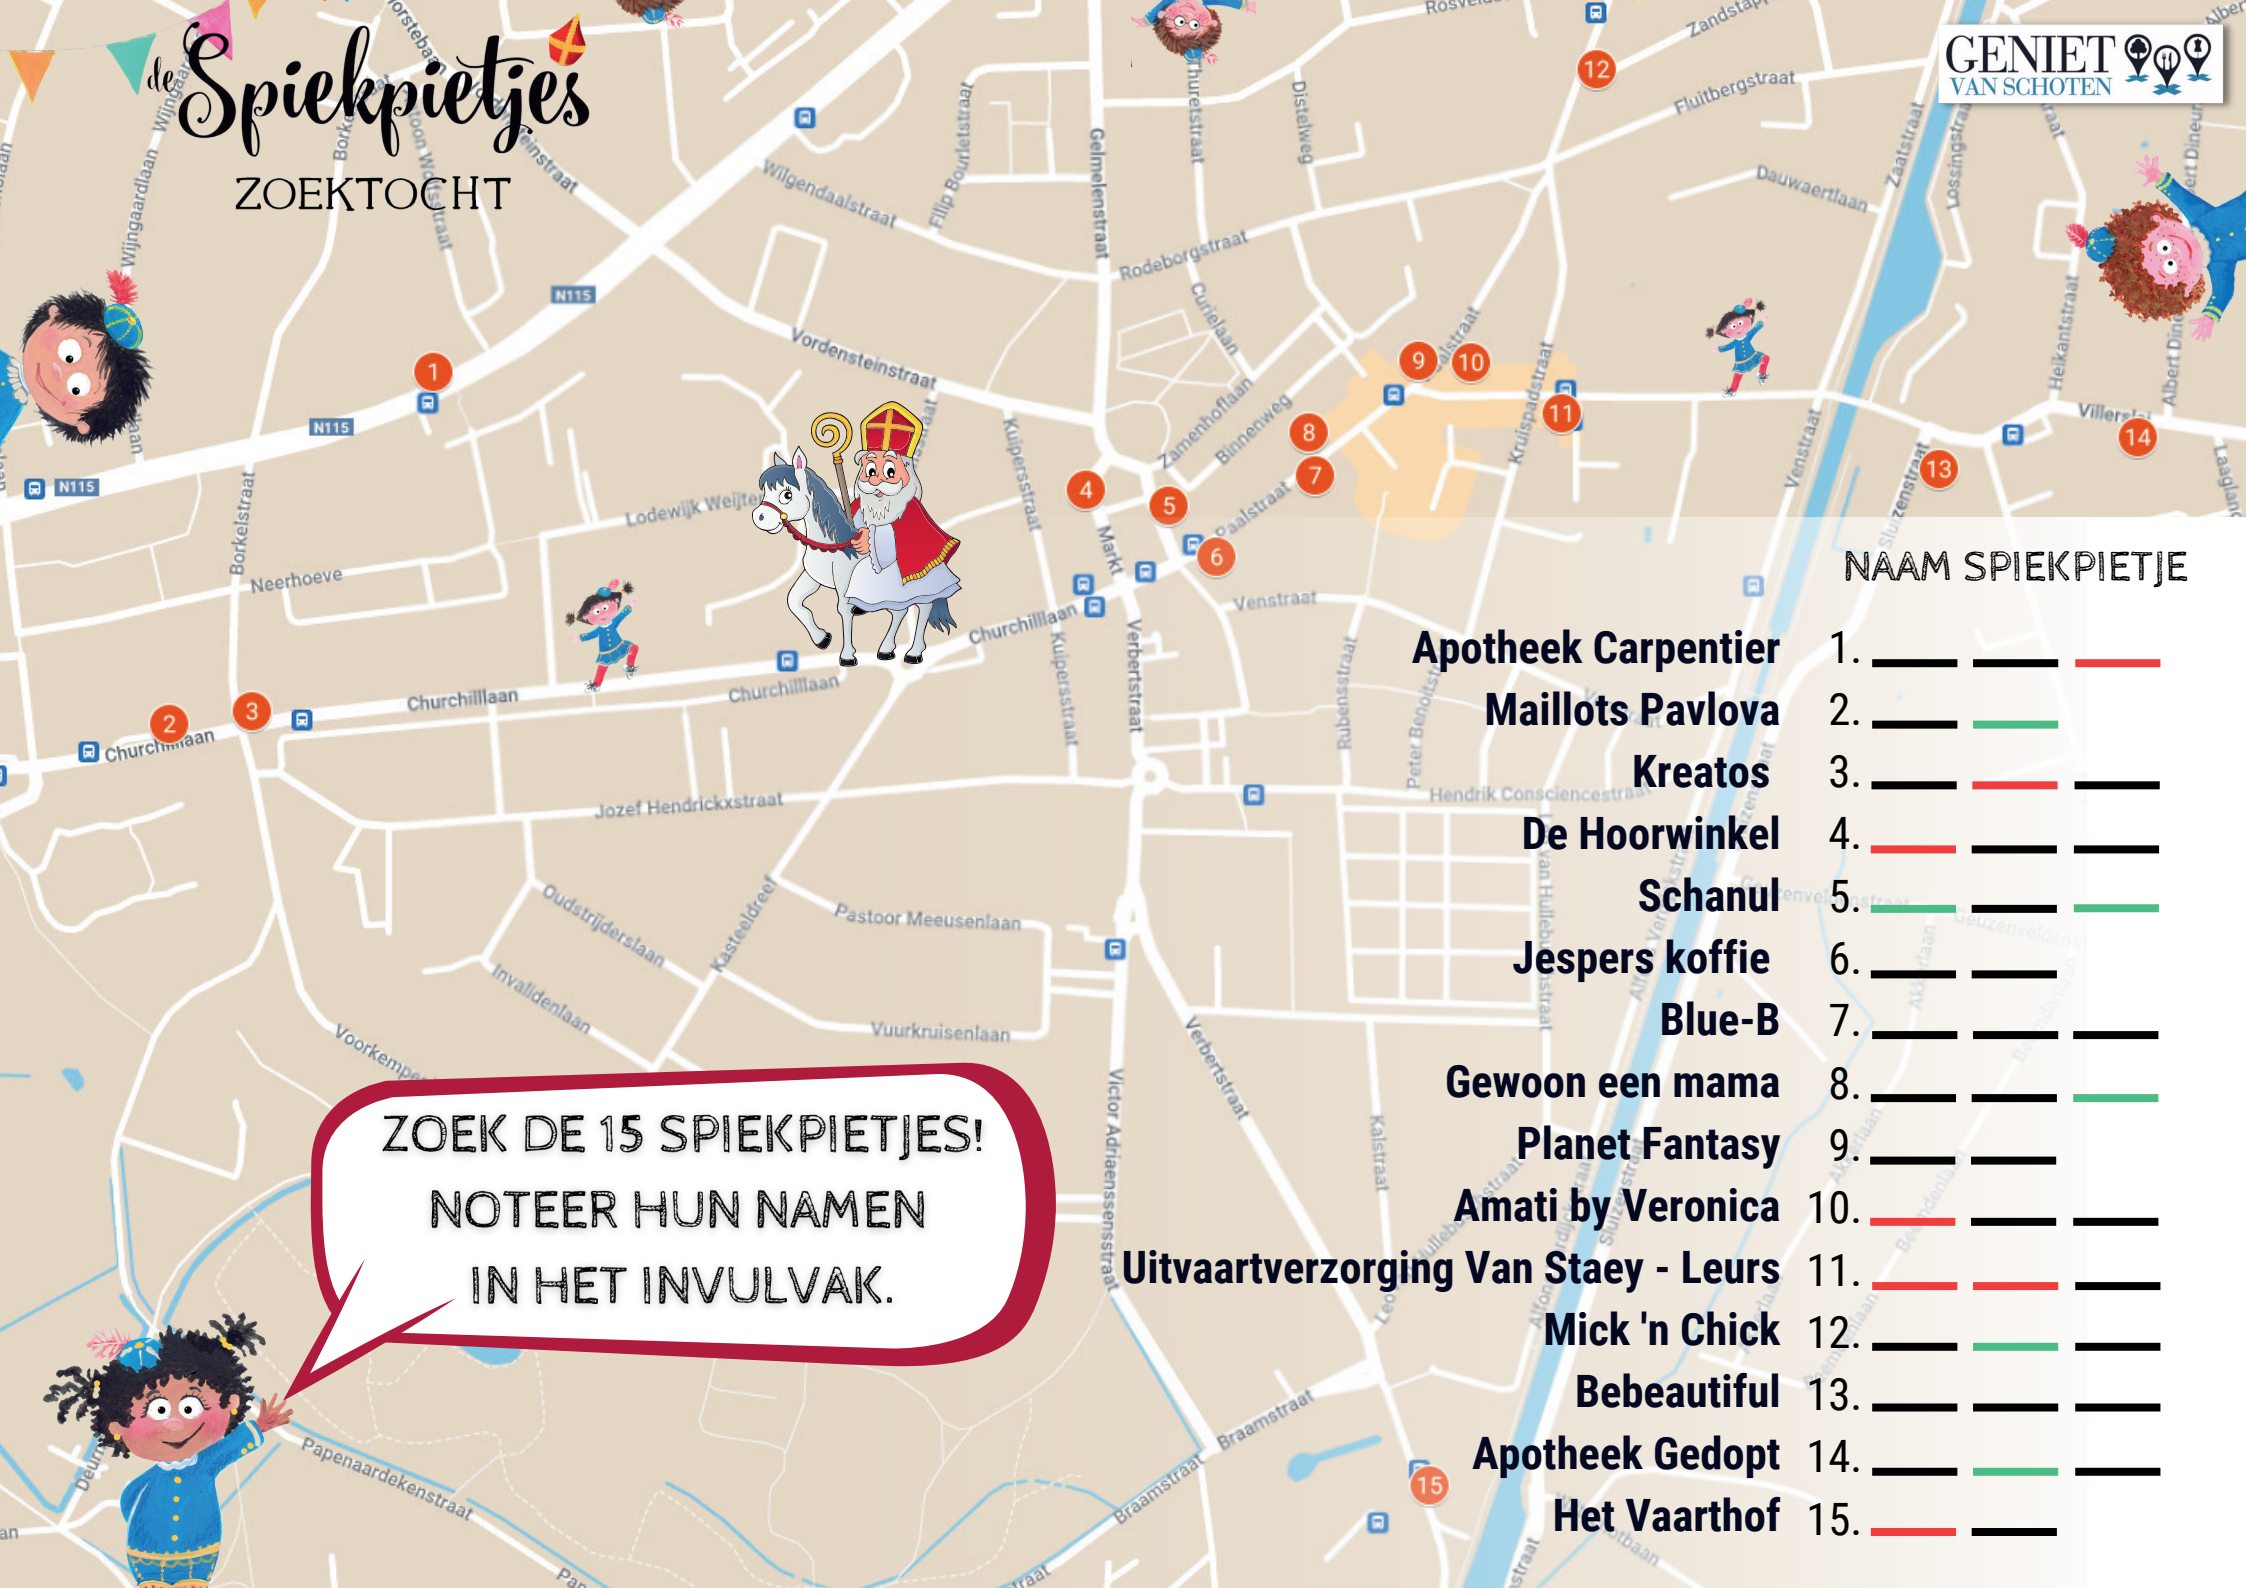

de Spiekpietjes

ZOEKTOCHT

ZOEK DE 15 SPIEKPIETJES!
NOTEER HUN NAMEN
IN HET INVULVAK.

NAAM SPIEKPIETJE

Apotheek Carpentier	1.	<input type="checkbox"/>	<input type="checkbox"/>	<input type="checkbox"/>
Maillots Pavlova	2.	<input type="checkbox"/>	<input checked="" type="checkbox"/>	<input type="checkbox"/>
Kreatos	3.	<input type="checkbox"/>	<input checked="" type="checkbox"/>	<input type="checkbox"/>
De Hoorwinkel	4.	<input checked="" type="checkbox"/>	<input type="checkbox"/>	<input type="checkbox"/>
Schanul	5.	<input checked="" type="checkbox"/>	<input type="checkbox"/>	<input checked="" type="checkbox"/>
Jespers koffie	6.	<input type="checkbox"/>	<input type="checkbox"/>	<input type="checkbox"/>
Blue-B	7.	<input type="checkbox"/>	<input type="checkbox"/>	<input type="checkbox"/>
Gewoon een mama	8.	<input type="checkbox"/>	<input type="checkbox"/>	<input checked="" type="checkbox"/>
Planet Fantasy	9.	<input type="checkbox"/>	<input type="checkbox"/>	<input type="checkbox"/>
Amati by Veronica	10.	<input checked="" type="checkbox"/>	<input type="checkbox"/>	<input type="checkbox"/>
Uitvaartverzorging Van Staey - Leurs	11.	<input checked="" type="checkbox"/>	<input checked="" type="checkbox"/>	<input type="checkbox"/>
Mick 'n Chick	12.	<input type="checkbox"/>	<input checked="" type="checkbox"/>	<input type="checkbox"/>
Bebeautiful	13.	<input type="checkbox"/>	<input type="checkbox"/>	<input type="checkbox"/>
Apotheek Gedopt	14.	<input type="checkbox"/>	<input checked="" type="checkbox"/>	<input type="checkbox"/>
Het Vaarthof	15.	<input checked="" type="checkbox"/>	<input type="checkbox"/>	<input type="checkbox"/>

HEY SPEURNEUS!
Heb je alle spiekpietjes gevonden?
Welke woorden kan je vormen
met de letters die onderstreept staan?

__ K __ SA __ __ D

_ H _ _ _ _ DE

Wil je kans maken op een ontmoeting met de Sint op 23 november?